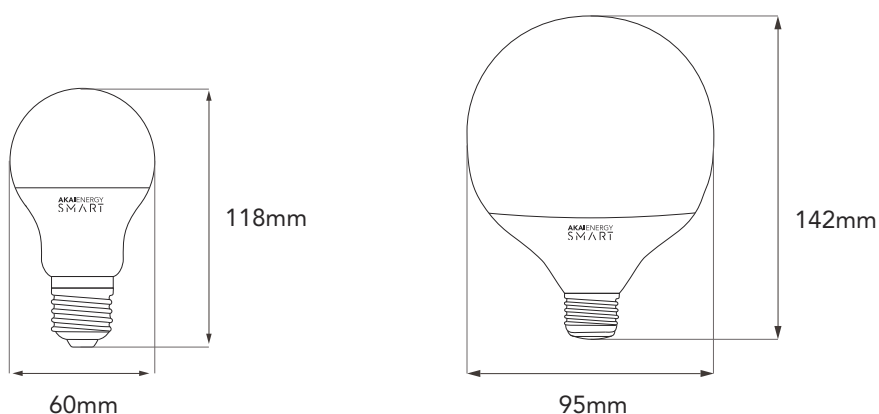

### CARACTERÍSTICAS TÉCNICAS

|                    |                   |                   |
|--------------------|-------------------|-------------------|
| SKU:               | 3125S             | 3029S             |
| Potencia:          | 10W               | 10W               |
| Rosca:             | E27               | E27               |
| Alimentación:      | 220-240V          | 220-240V          |
| Temperatura:       | RGB + W           | RGB + W           |
| Flujo lumínico:    | 810lm             | 900lm             |
| Dimerizable:       | SI                | SI                |
| Conexión:          | Wifi + Bluetooth  | Wifi + Bluetooth  |
| Sistema operativo: | Android / iOS     | Android / iOS     |
| App:               | Akai Energy Smart | Akai Energy Smart |
| Garantía:          | 2 años            | 2 años            |

### DIMENSIONES DE LA LUMINARIA

## DIMENSIONES DE LA LUMINARIA